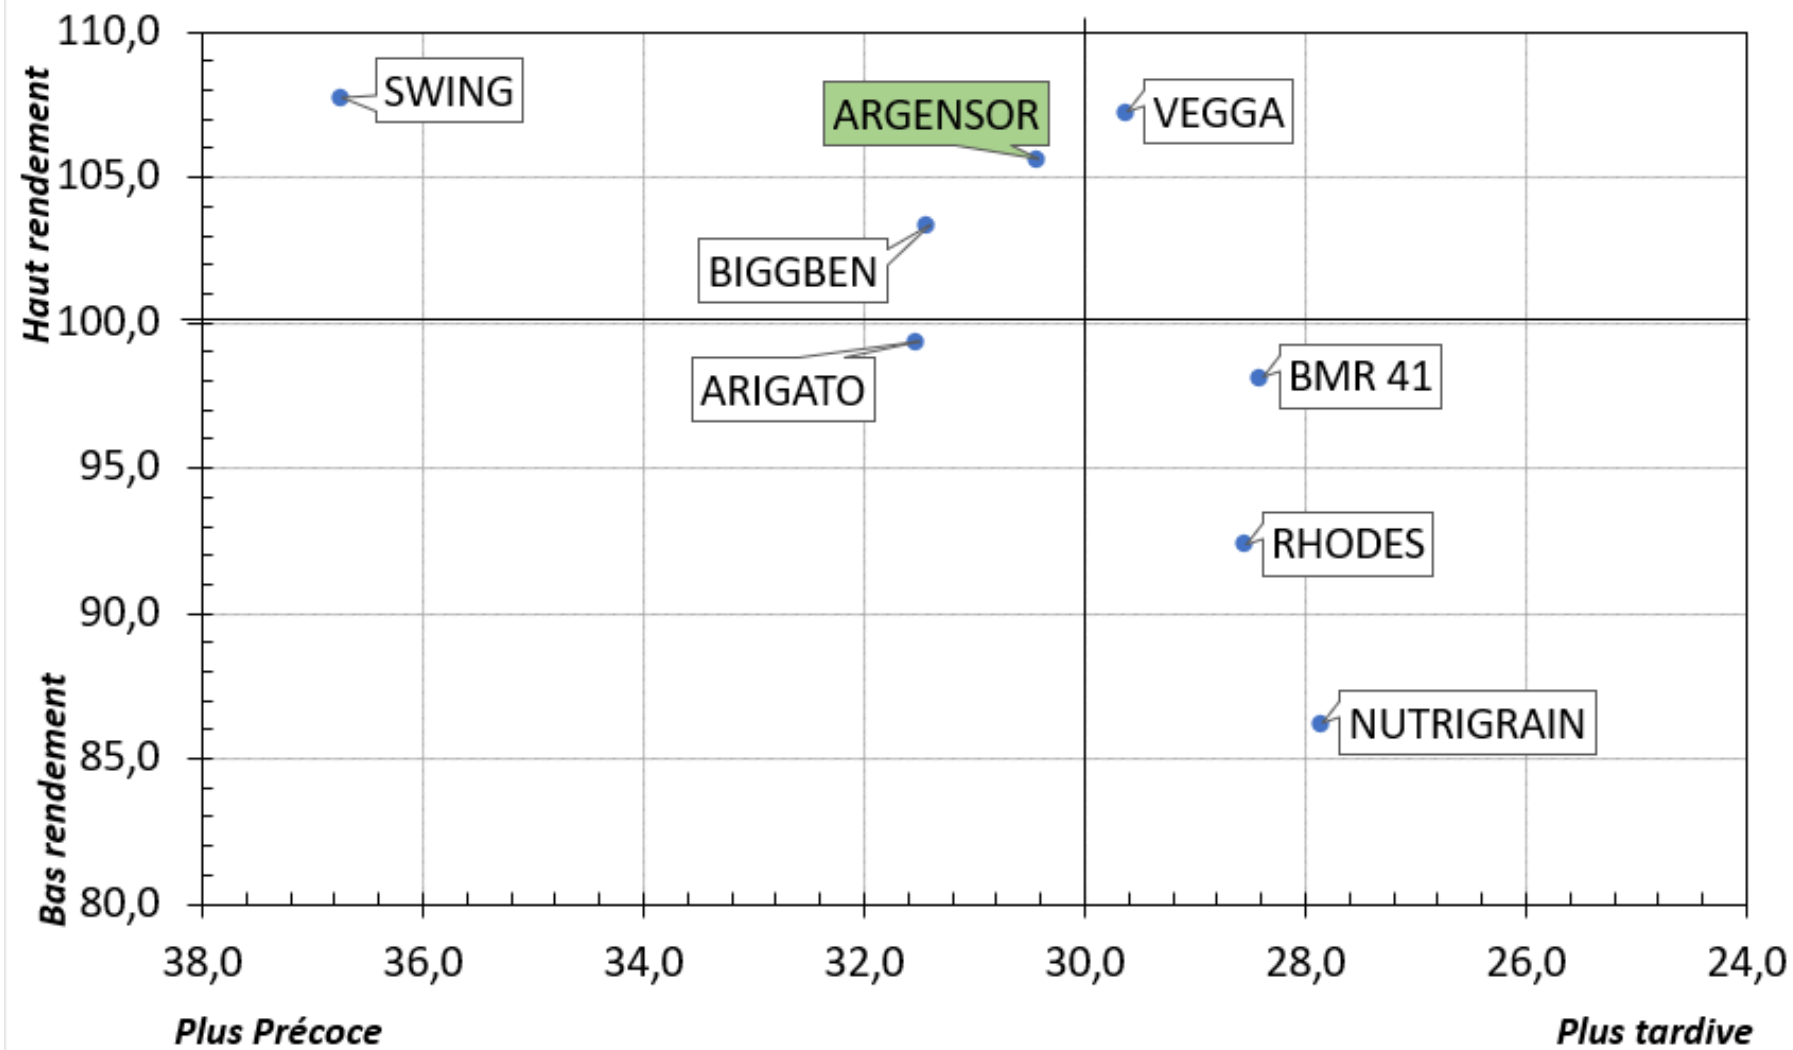

### Caractéristique produit:

Argensor est un hybride de sorgho ensilage monocoupe précoce à haut potentiel de rendement.

5 essais retenus: 17 – 28 – 42 – 49 – 81

Argensor confirme ses performances: il permet de concilier un haut rendement avec une bonne précocité.

### Rendements et précocités: